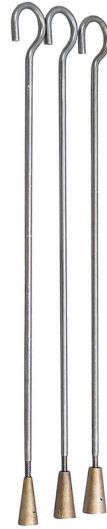

**Hoof Tester**  
**BG-91-1302**  
Hoof Tester  
13"

**Hoof Tester**  
**BG-91-1303**  
Hoof Tester

**Apex FH14 14 Oz Farrier Driving Hammer**  
**BG-91-1401**  
Farrier Hammer

**Diamond Farrier Driving Hammer**  
**BG-91-1402**  
Farrier Hammer

**Driving Hammer**  
**BG-91-1403**  
Farriers Hammer  
Driving Hammer

**Farrier Hammer**  
**BG-91-1404**  
Farrier Hammer

**Barnes Dehorner**  
**BG-91-1501**  
 Barnes Dehorner

**Barnes Dehorner**  
**BG-91-1502**  
 Barnes Dehorner

**Dehorner**  
**BG-91-1507**  
 Barnes Dehorner

**Knuckle Saver Precision Barnes Dehorner**  
**BG-91-1510**  
 Barnes Dehorner

**Knuckle Saver Precision Barnes Dehorner**

**BG-91-1511**

Barnes Dehorner

**Professional Barnes Style Dehorner**

**BG-91-1512**

Barnes Dehorner

11"

**Brass Nose Leader**

**BG-91-1601**

Bull Holder

**Nose Leader**

**BG-91-1602**